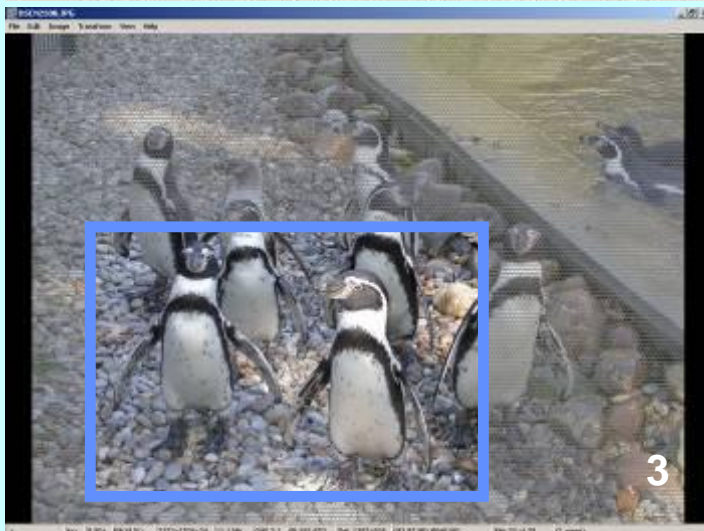

DSCN3478.JPG
30x1200x24(RG)

[1]

Agenda:

- Was ist ThumbsPlus ?
- Navigation mit Vorschaubildern
- Bildablagensystem, -archiv
- Kontaktabzüge
- **Bildbearbeitung**
- Stapelverarbeitung (Batch)
- Formatkonvertierung
- Web-Assistent

Das dig. Foto hat in diesem Beispiel 2274 x 1704, was einem Verhältnis von 1,33 / 1 bzw. 4/3 entspricht. Das Fotoformat von 15cm / 10 cm entspricht jedoch dem Verhältnis 3/2! Beim Ausdruck würden somit automatisch der obere und untere Bildanteil (s. Bild 1) entfernt. Eine Bearbeitung vor dem Ausdruck mit der einstellbaren Maske ermöglicht eine optimierte Anordnung (s. Bild 2) des verbleibenden Bildausschnitts. Gleiches gilt für einen Bildausschnitt (s. Bild 3).