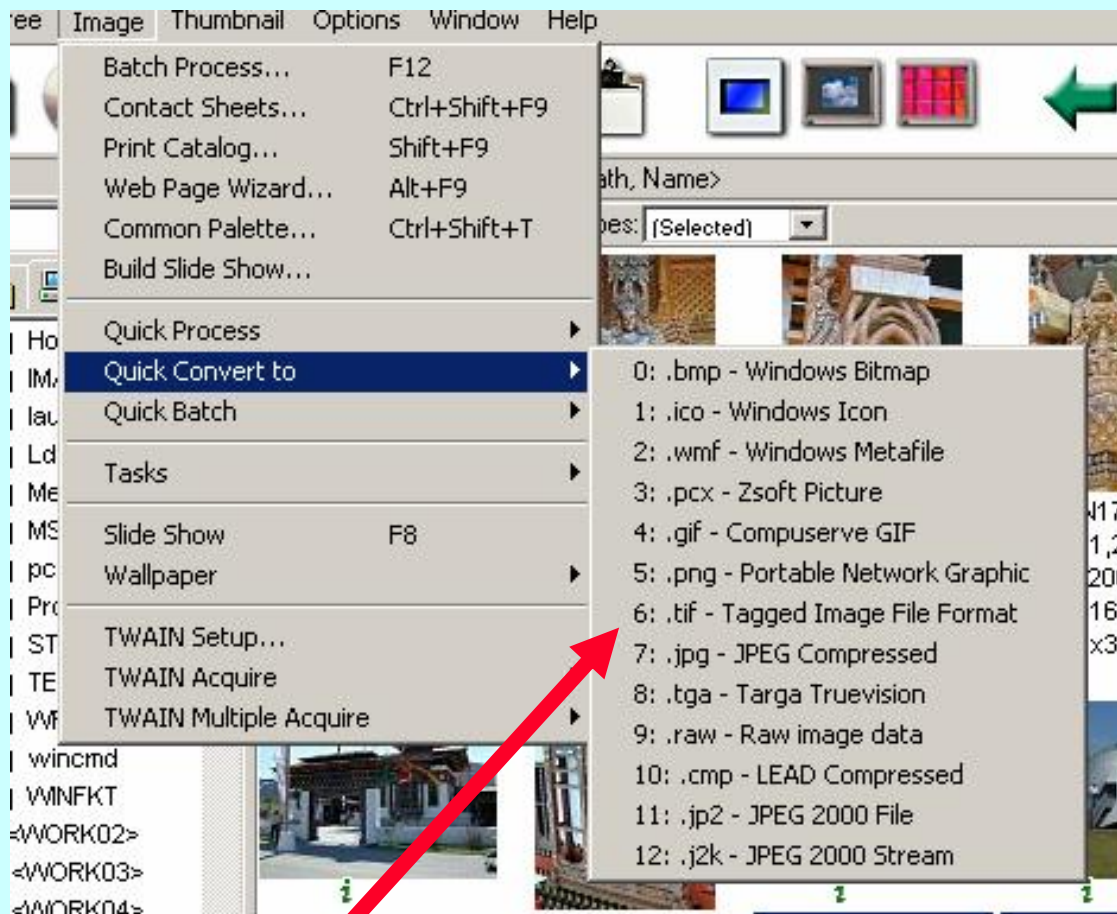

Das vorhandene Datenformat kann in derzeit 12 verschiedene Formate umgewandelt werden. Diese Konvertierung kann von Hand oder per Stapelverarbeitung realisiert werden.