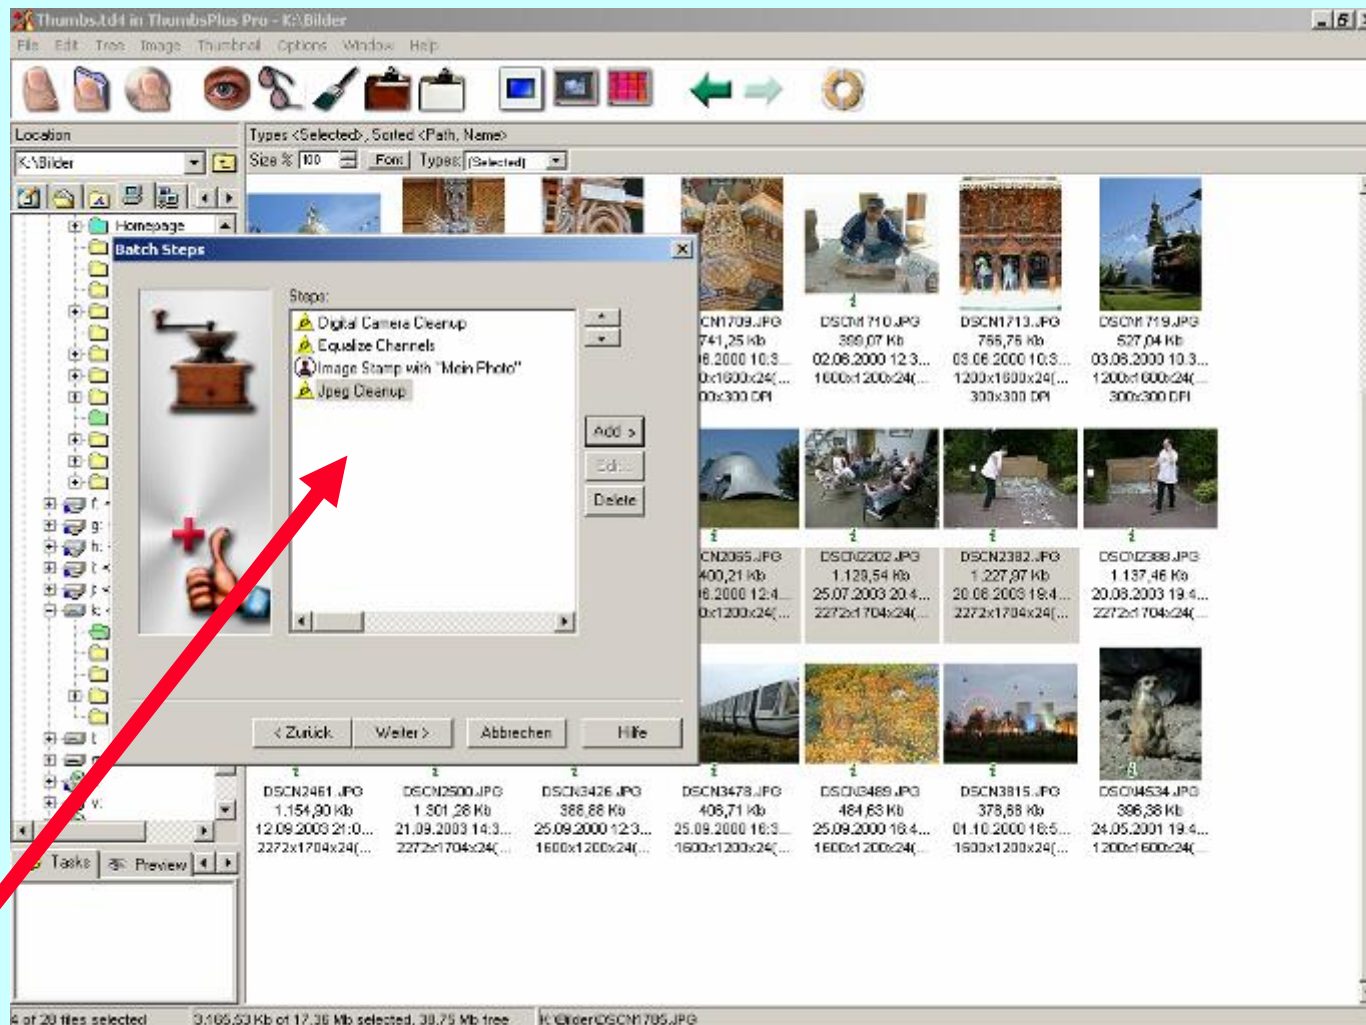

Im kleinen Fenster sind einige Bearbeitungsschritte hinterlegt, die per Menüleiste vorgeschlagen werden. Viele der Menüpunkte lassen sich auf die spezifischen Anforderungen parametrieren.