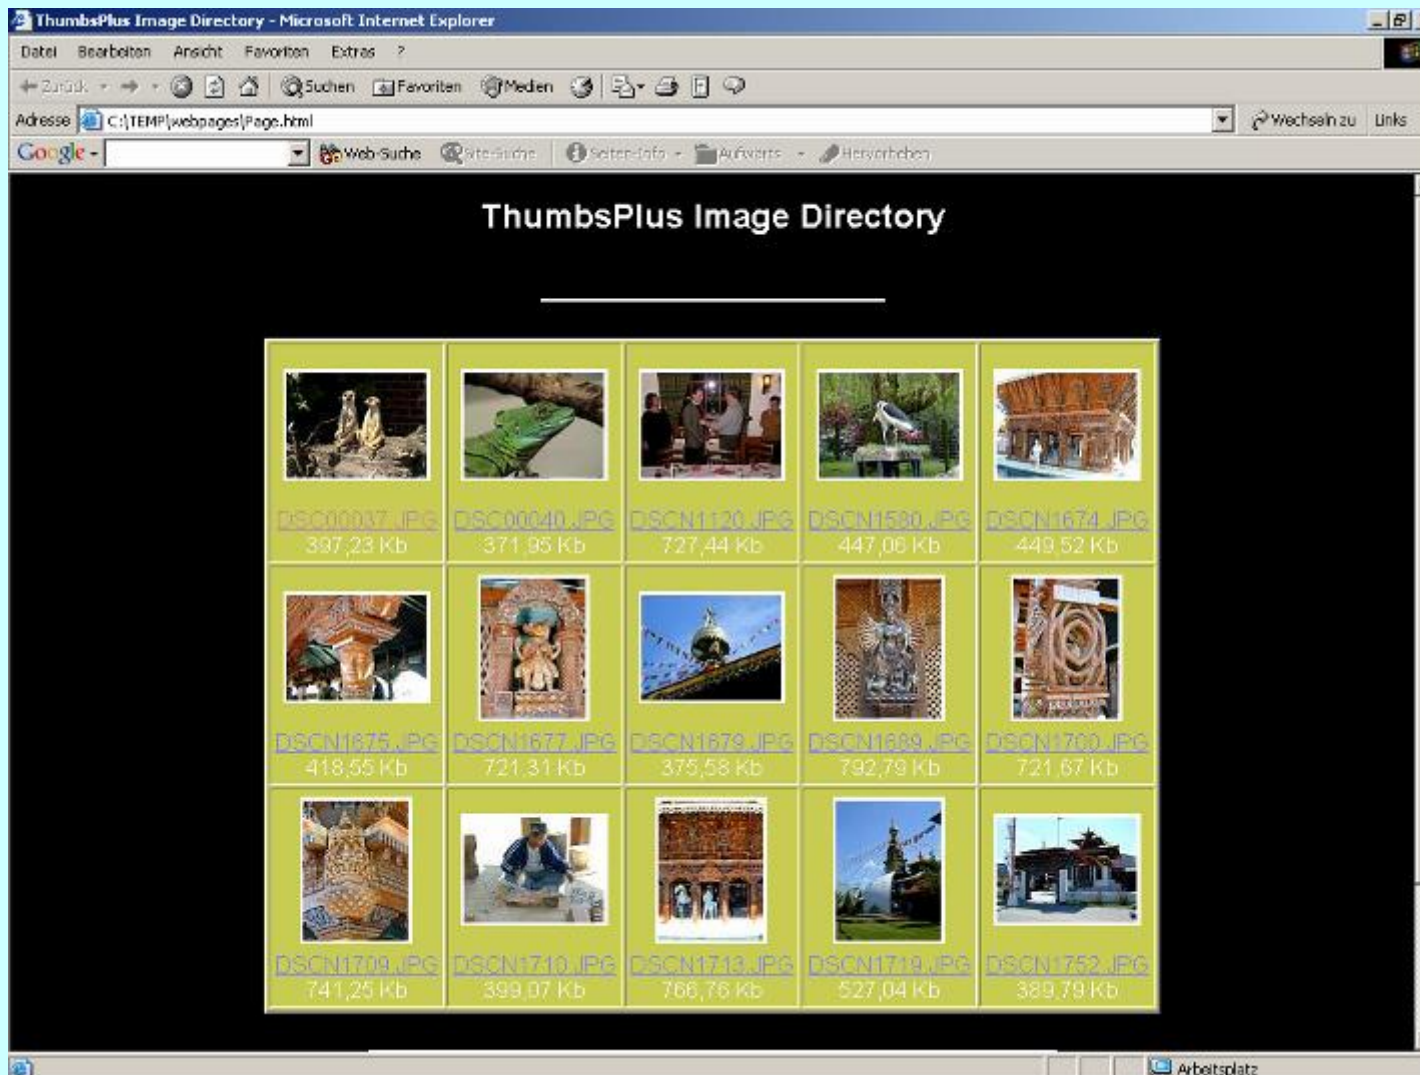

Agenda:

- Was ist ThumbsPlus ?
- Navigation mit Vorschaubildern
- Bildablagensystem, -archiv
- Kontaktabzüge
- Bildbearbeitung
- **Stapelverarbeitung (Batch)**
- Formatkonvertierung
- Web-Assistent

Im kleinen Fenster sind einige Bearbeitungsschritte hinterlegt, die per Menüleiste vorgeschlagen werden. Viele der Menüpunkte lassen sich auf die spezifischen Anforderungen parametrieren.

Agenda:

- Was ist ThumbsPlus ?
- Navigation mit Vorschaubildern
- Bildablagensystem, -archiv
- Kontaktabzüge
- Bildbearbeitung
- Stapelverarbeitung (Batch)
- **Formatkonvertierung**
- Web-Assistent

Das vorhandene Datenformat kann in derzeit 12 verschiedene Formate umgewandelt werden. Diese Konvertierung kann von Hand oder per Stapelverarbeitung realisiert werden.

Agenda:

- Was ist ThumbsPlus ?
- Navigation mit Vorschaubildern
- Bildablagensystem, -archiv
- Kontaktabzüge
- Bildbearbeitung
- Stapelverarbeitung (Batch)
- Formatkonvertierung
- **Web-Assistent**

Ausgewählte Bilder lassen sich quasi per Knopfdruck in ein Homepage-Format überführen. Die Bildgrößen, Farbhintergründe und vieles mehr können parametrierbar werden.

Web-Assistent

IrfanView 3.80
ACDsee 4.0
Kelly Data ThumbsPlus 2002

Agenda:

- Was ist ThumbsPlus ?
- Navigation mit Vorschaubildern
- Bildablagensystem, -archiv
- Kontaktabzüge
- Bildbearbeitung
- Stapelverarbeitung (Batch)
- Formatkonvertierung
- Web-Assistent