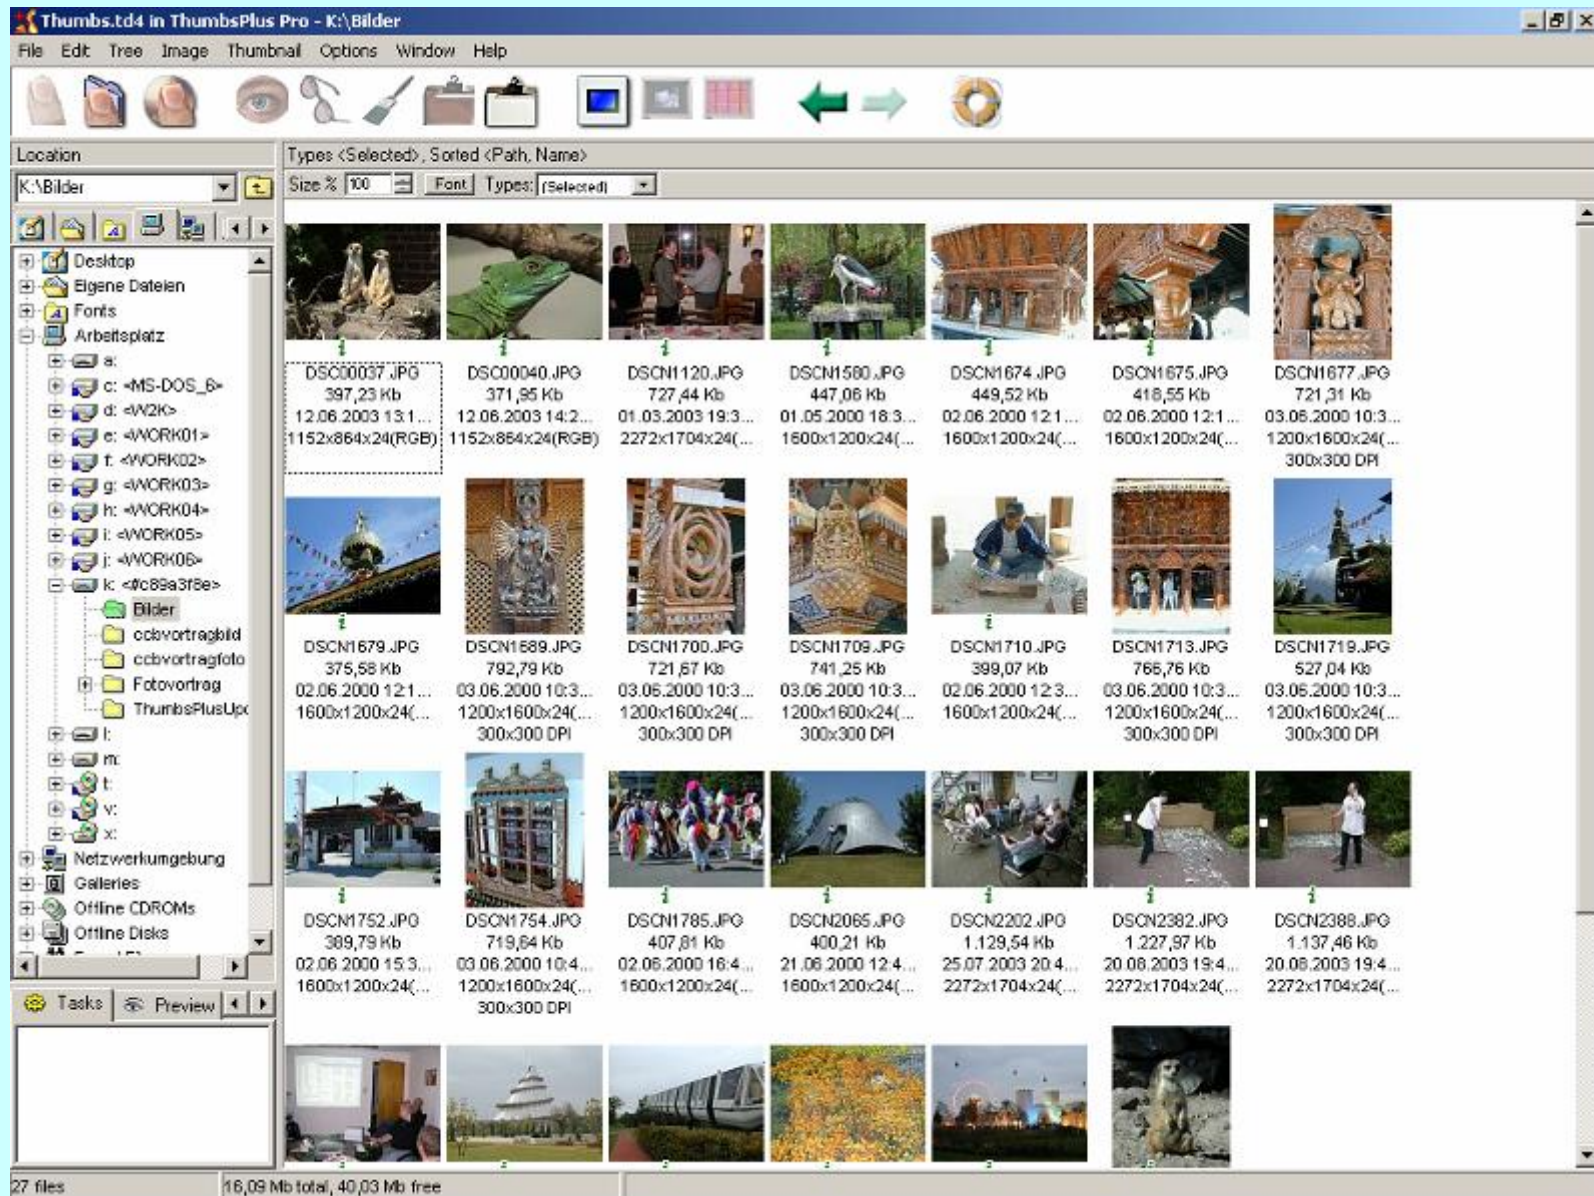

Die wichtigsten Funktionen im Überblick

- **Navigation mit Vorschaubildern (Thumbnails)**
- **Bilder konvertieren, bearbeiten, drucken, archivieren**
- **mächtige Stapelverarbeitung (Batch-Prozesse)**
- **leistungsfähige Such-, Sortier- und Archivierfunktion**
- **Ähnliche und gleiche Bilder finden!**
- **Alle Bilder können mit Kommentaren und Schlüsselwörtern versehen werden**
- **Bildorganisation mit Galerien und Favoriten**
- **Über 100 Bildformate können verarbeitet werden (BMP, JPG, J2G, TIF, CDR, FAX, PCX, ...)**
- **über 100 Bildbearbeitungsfunktionen (Kopieren, Ausschneiden, Farben, Helligkeit, ...)**
- **Bildprägung (Text- oder Bildüberlagerung)**
- **konfigurierbare Diashow**
- **Web-Assistent**
- **druckt Bildkataloge und erstellt Kontaktabzüge**
- **Verwaltung von Hintergrundbildern**
- **Dateiverwaltung (kopieren, verschieben, umbenennen), ZIP-Dateien lesen**
- **konfigurierbare 32bit SQL-Datenbank (ODBC)**

Agenda:

- Was ist ThumbsPlus ?
- **Navigation mit Vorschaubildern**
- Bildablagensystem, -archiv
- Kontaktabzüge
- Bildbearbeitung
- Stapelverarbeitung (Batch)
- Formatkonvertierung
- Web-Assistent

Navigation mit Vorschau Bildern

Agenda:

- Was ist ThumbsPlus ?
- Navigation mit Vorschaubildern
- **Bildablagensystem, -archiv**
- Kontaktabzüge
- Bildbearbeitung
- Stapelverarbeitung (Batch)
- Formatkonvertierung
- Web-Assistent

Bilder

Eine einfache logische Ablage der Bilder in sinnvoll beschriftete Verzeichnisse und Unterverzeichnisse erleichtern das Auffinden und die wichtige Datensicherung der einmaligen Daten.

Agenda:

- Was ist ThumbsPlus ?
- Navigation mit Vorschaubildern
- Bildablagensystem, -archiv
- **Kontaktabzüge**
- **Bildbearbeitung**
- **Stapelverarbeitung (Batch)**
- **Formatkonvertierung**
- **Web-Assistent**